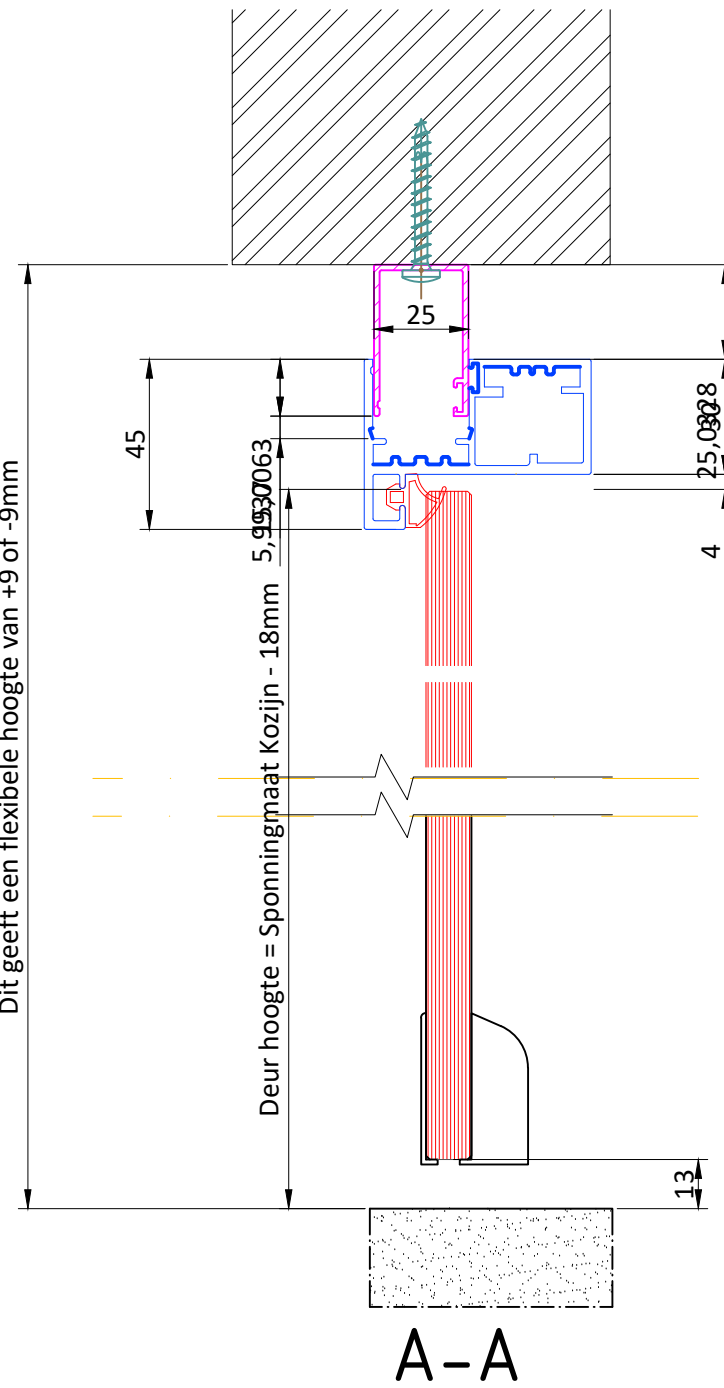

Deur breedte = Kozijnbreedte - 68mm

Kozijn hoogte = H-totaal - 29mm
Dit geeft een flexibele hoogte van +9 of -9mm

Systeem: Eamo Easymount	
Beglazing: 55.2 / 66.2 / 88.2	
Kleur profielen: Ral	
Kleur inrolrubber: Zwart / Grijs	
Projectnummer: Project:	
Verdieping: Subdeel:	Datum: Gewijzigd:
Formaat: A3 Schaal: Details 1:20 1:2	Gewijzigd: Gewijzigd:
Onderdeel: Systeemwanden Eamo	
	
Eamo Easymount glass systems Beitelstraat 6 7556 NB Hengelo t. +31 (0)85 201 203 9 info@eamo.nl www.eamo.nl	